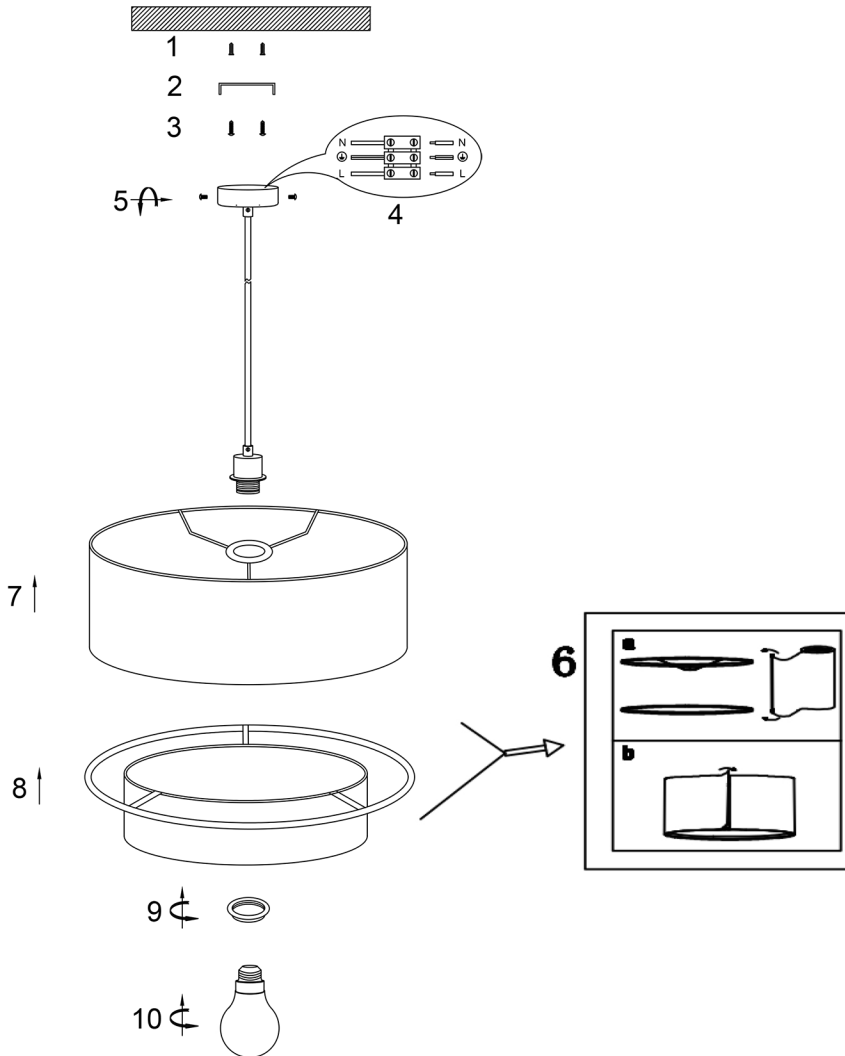

NOWA

32380119

1x MAX 40W E27

230V~ 50Hz

GLOBO Handels GmbH
Gewerbestr. 3
A-9184 Sankt Peter, Austria
office@globo-lighting.com
www.globo-lighting.com